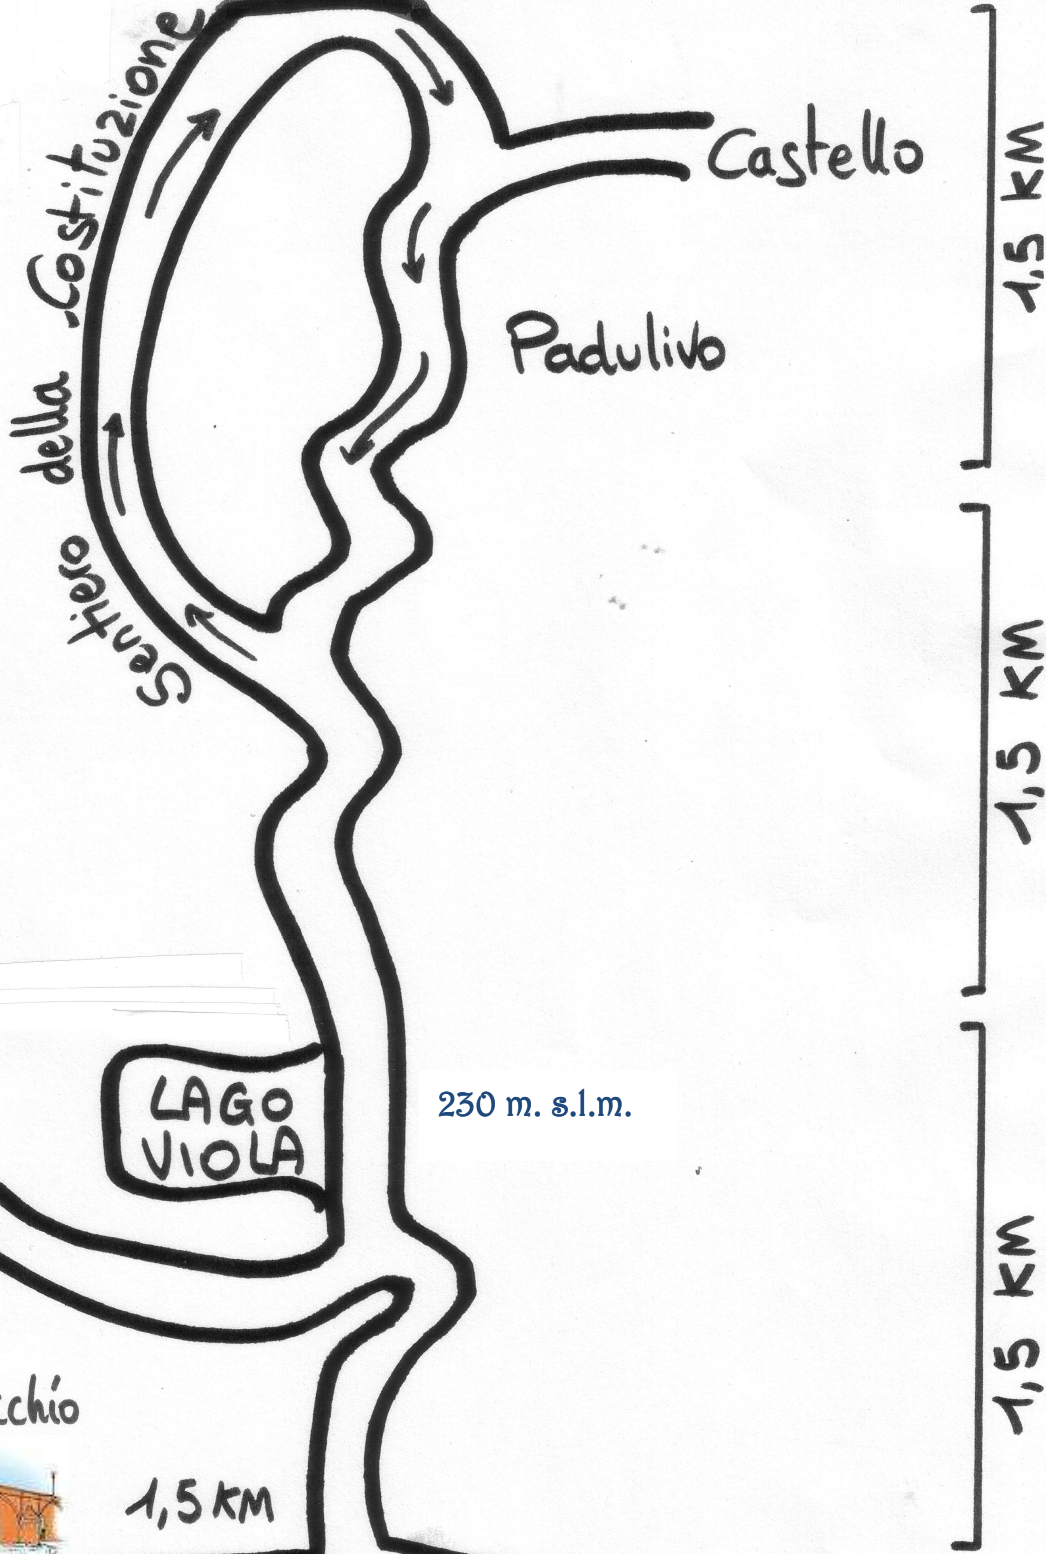

Barbiana

500 m. s.l.m.

S. Martino

LAGO VIOLA

230 m. s.l.m.

Ponte a Vicchio

1,5 KM

SP 41

Dicomano

Vicchio

Borgo San Lorenzo

180 m. s.l.m.