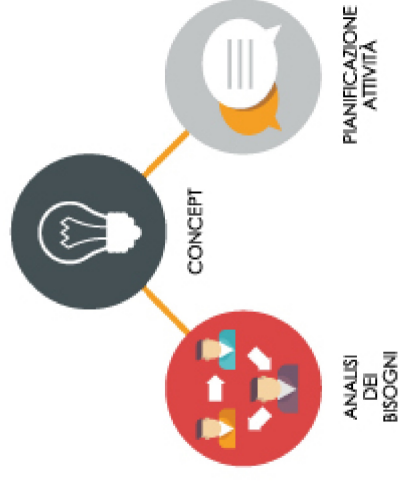

Ci trovi qui

Via Sirtori, 10
22100 COMO

segreteria@scuolacastellini.it
Tel 031.266348
Fax 031.242828

Castellini SOCIAL

Formazione di 2° Ciclo Operatore Grafico Audio - Video

Fondazione G. Castellini
Scuola d'Arti e Mestieri

Operatore Grafico Audio - Video

ARTICOLAZIONE DEL PERCORSO

Questa figura è in grado di svolgere, in collaborazione con altre figure professionali, le seguenti attività:

- accoglienza del cliente con modalità che consentano di acquisire le informazioni utili all'individuazione dei suoi bisogni e delle relative proposte di soluzione;
- predisposizione e cura degli spazi di lavoro e del set per assicurare il rispetto di norme igienico-sanitarie e di contrastare l'affaticamento sensoriale e le malattie professionali;
- definizione e pianificazione delle diverse fasi delle operazioni da compiere sulla base di istruzioni ricevute e/o delle indicazioni di appoggio del prodotto audio-visivo e del sistema di relazioni attivate;
- approntamento, utilizzo in modo corretto e completo, cura dell'efficienza – con interventi di manutenzione ordinaria – degli strumenti e delle apparecchiature utilizzate per lo svolgimento dell'attività;
- monitoraggio del funzionamento delle attrezzature e dei macchinari utilizzati nel processo di produzione audio video;
- elaborazione di prodotti audio-visivi sulla base delle istruzioni ricevute e della documentazione del progetto;
- effettuazione delle operazioni di realizzazione, montaggio e post-produzione di un prodotto audio-visivo;
- effettuazione del trasferimento del prodotto audio-visivo su canali multimediali e supporti di riproduzione.

TRIENNALE + Tecnico 4° ANNO

FASE 2 - ELABORAZIONE PRODOTTO AUDIO - VIDEO